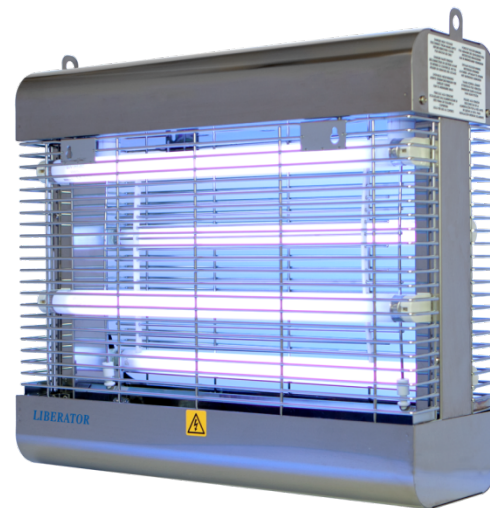

IP 45

Версия IP45 предназначена для мест с высокой влажностью или где присутствует риск попадания воды в ловушку.

Все электрические контакты в данной версии защищены от попадания воды.