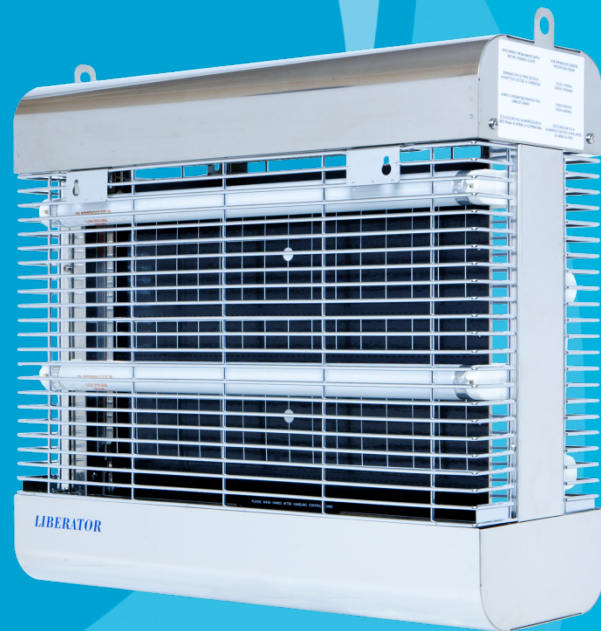

Genus® | LIBERATOR

Клеевая ловушка созданная
специально для самых суровых
условий эксплуатации

Brandenburg
CREATING BETTER