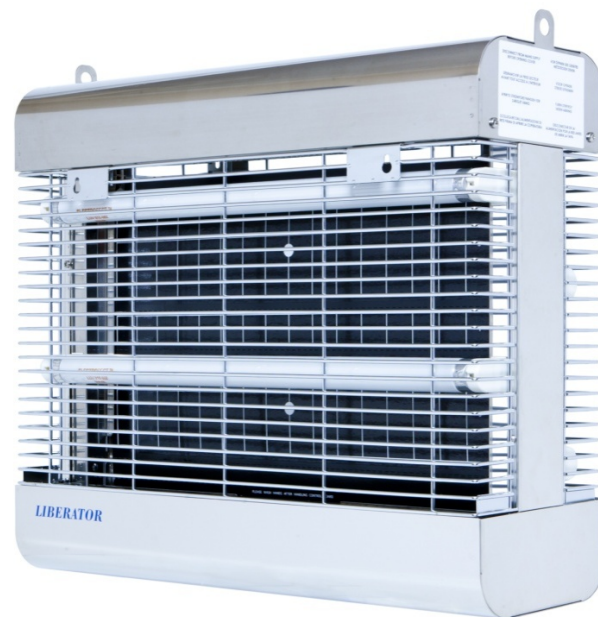

# Genus<sup>®</sup> | LIBERATOR

Ловушка для самых тяжелых  
условий !

# Версии продукта

Genus<sup>®</sup> Liberator доступны как с высоковольтным «грилем» так и с клеевыми блоками.

Высоковольтный **killer**

Клеевой **catcher**

# Ключевые преимущества

- Мощный гаджет для самых трудных условий.
- Нержавеющая сталь для длительной эксплуатации.
- 4 лампы x15W для быстрого привлечения.
- Обслуживается без инструментов. Быстро и просто.
- Сертификат пожаробезопасности UL94 V-0.
- Может крепиться как на стене так и на потолке.

Genus® | LIBERATOR

Клеевая ловушка созданная  
специально для самых суровых  
условий эксплуатации

Brandenburg  
CREATING BETTER