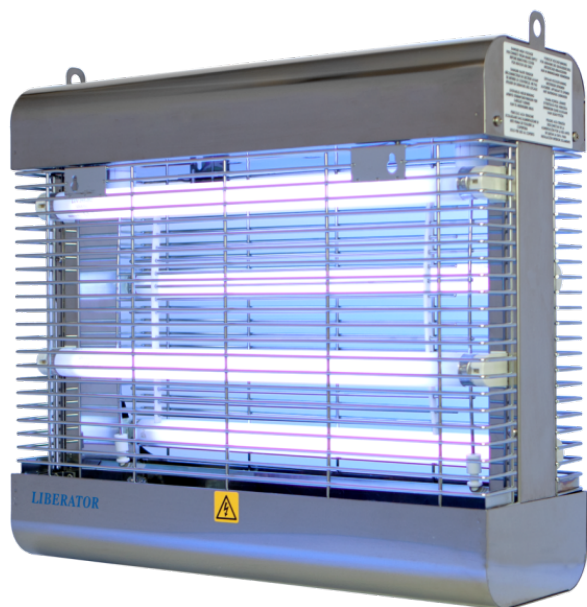

# Genus<sup>®</sup> | LIBERATOR

Ловушка для самых тяжелых  
условий !

# Версии продукта

Genus<sup>®</sup> Liberator доступны как с высоковольтным «грилем» так и с клеевыми блоками.

Высоковольтный **killer**

Клеевой **catcher**

# Ключевые преимущества

- Мощный гаджет для самых трудных условий.
- Нержавеющая сталь для длительной эксплуатации.
- 4 лампы x15W для быстрого привлечения.
- Обслуживается без инструментов. Быстро и просто.
- Сертификат пожаробезопасности UL94 V-0.
- Может крепиться как на стене так и на потолке.