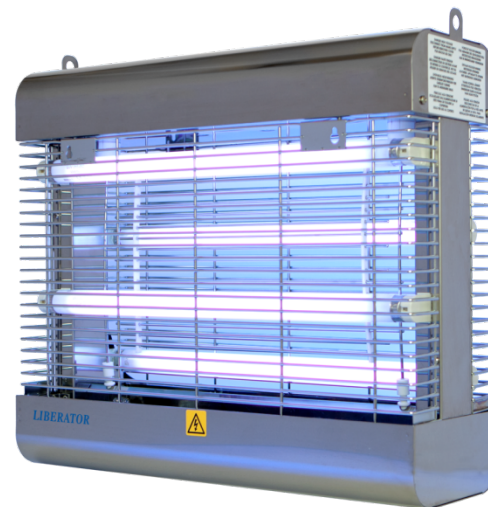

Ключевые преимущества

- **Корпус из нержавеющей стали готов к самым суровым условиям.**
- **Привлекает и ловит мух с обеих сторон**
- **Поддон для насекомых глубиной 7,5см позволяет избежать выпадания останков мух наружу и реже обслуживать ловушку.**