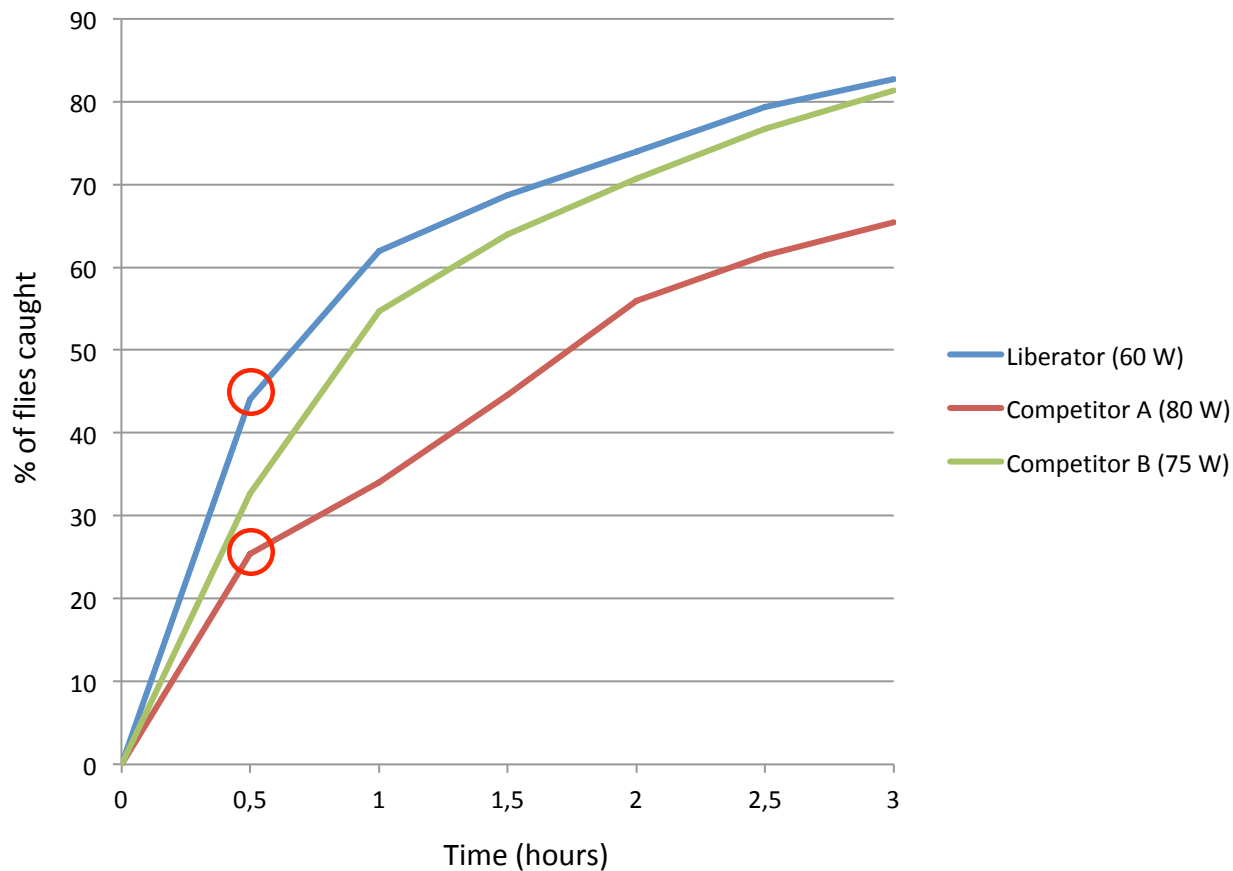

# Эффективность

Genus® Liberator (60 W) поймал на 73% больше мух по сравнению с более мощным 80 W аналогом за 30 минут.

Genus® Liberator поймал больше мух по сравнению с более мощными аналогами в каждый момент проведения опыта.