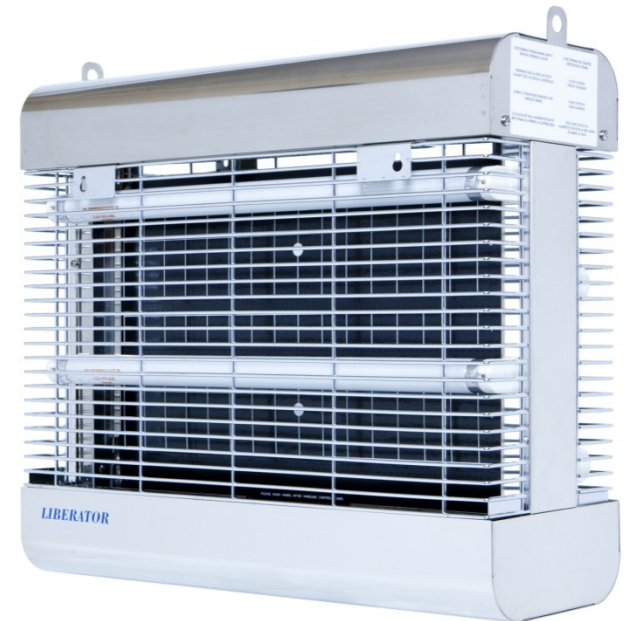

Ключевые преимущества

- Корпус из нержавеющей стали готов к самым суровым условиям.
- Привлекает и ловит мух с обеих сторон.
- Клеевые пластины изготовлены в полном соответствии с требованиями НАССР.