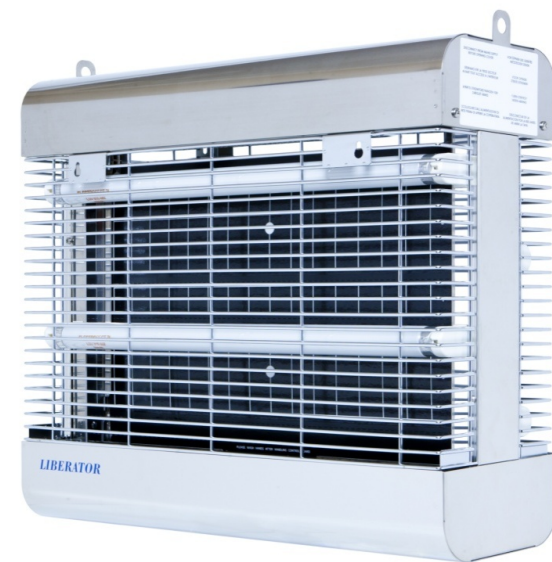

# Genus<sup>®</sup> | LIBERATOR

Ловушка для самых тяжелых  
условий !

# Версии продукта

Genus<sup>®</sup> Liberator доступны как с высоковольтным «грилем» так и с клеевыми блоками.

Высоковольтный **killer**

Клеевой **catcher**

# Ключевые преимущества

- Мощный гаджет для самых трудных условий.
- Нержавеющая сталь для длительной эксплуатации.
- 4 лампы x15W для быстрого привлечения.
- Обслуживается без инструментов. Быстро и просто.
- Сертификат пожаробезопасности UL94 V-0.
- Может крепиться как на стене так и на потолке.

Genus® | LIBERATOR

Клеевая ловушка созданная  
специально для самых суровых  
условий эксплуатации

Brandenburg  
CREATING BETTER